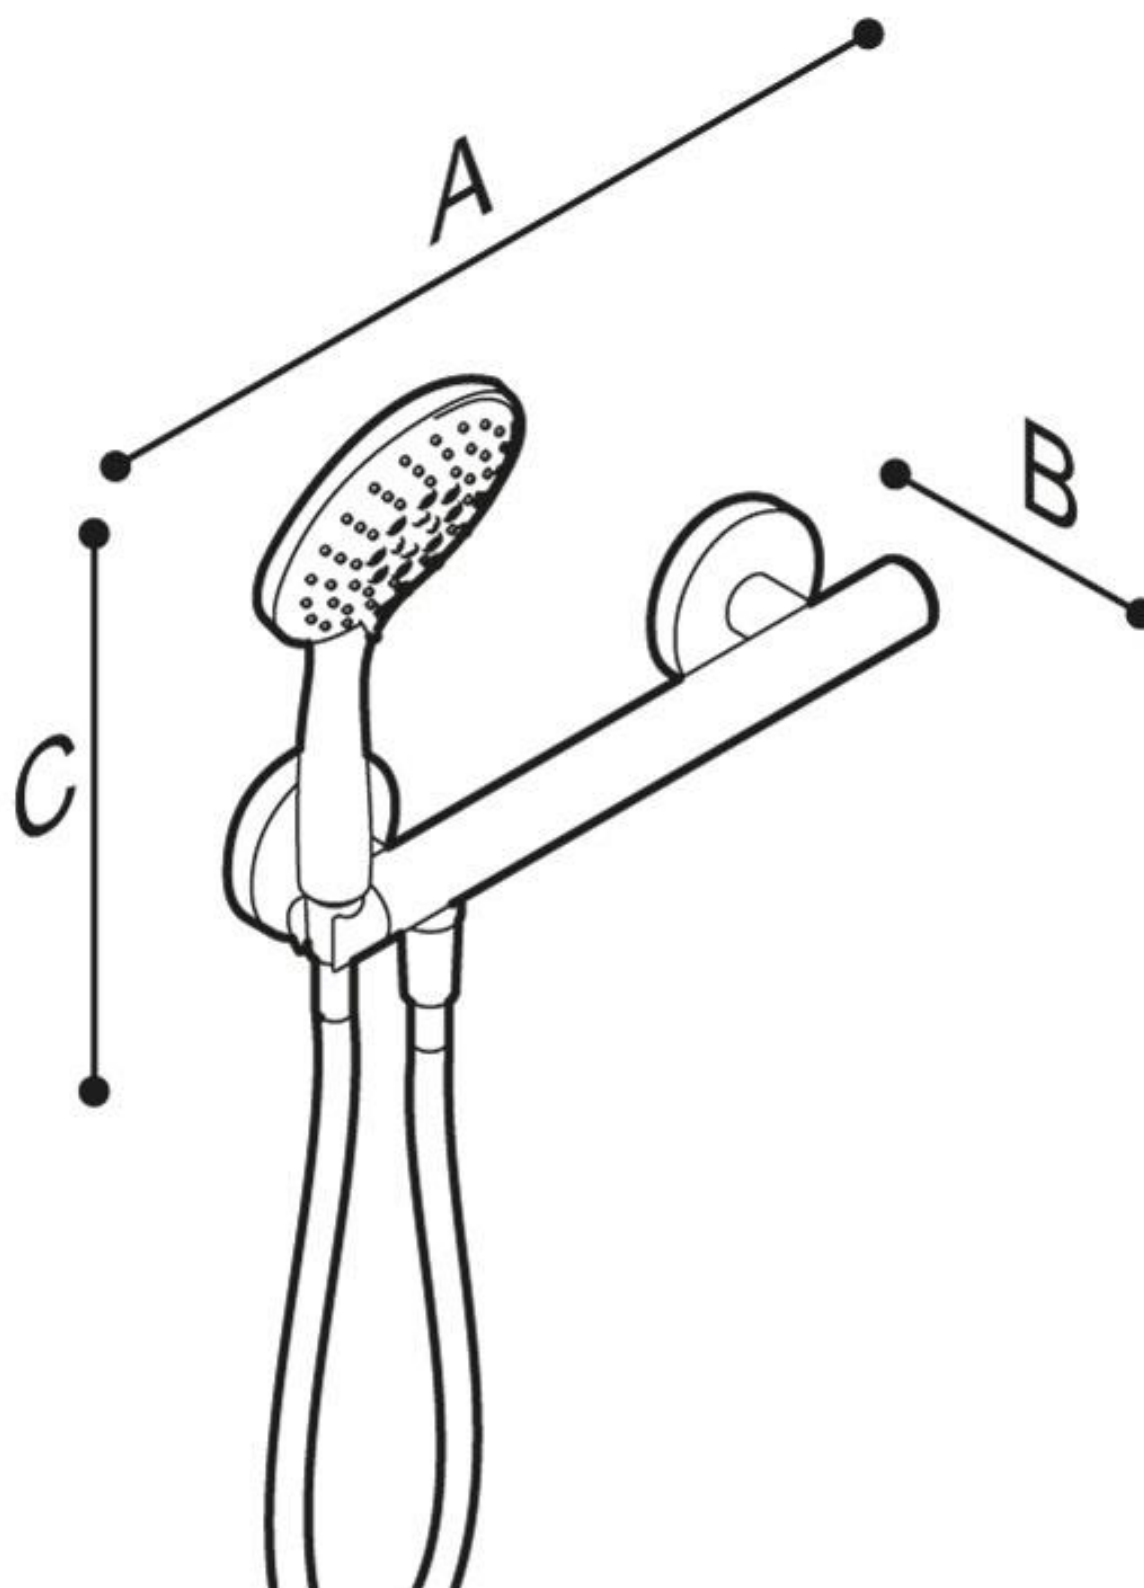

COLONNE DOUCHE SOLO SAFE

Poignée de sécurité droite avec sortie d'eau pour douchette. Fabriqué en acier inoxydable 304, Ø 32 mm. Complet avec douchette à 3 jets et crochet sur le côté gauche ou droit. La poignée à double paroi donne à la colonne une double fonction, disponible en version gauche et droite.

- Dimensions: AxBxC 384x111x665
- Disponible en: RVS satin N1
polished N2

COLONNE DOUCHE SOLO SAFE

LH

Artn°	AxBxC (mm)	A1	Poids	Charge
G18UGL03xx	384x70x670	236	2	150
G18UGR03xx	384x70x670	236	2	150

RH

COLONNE DOUCHE SOLO SAFE