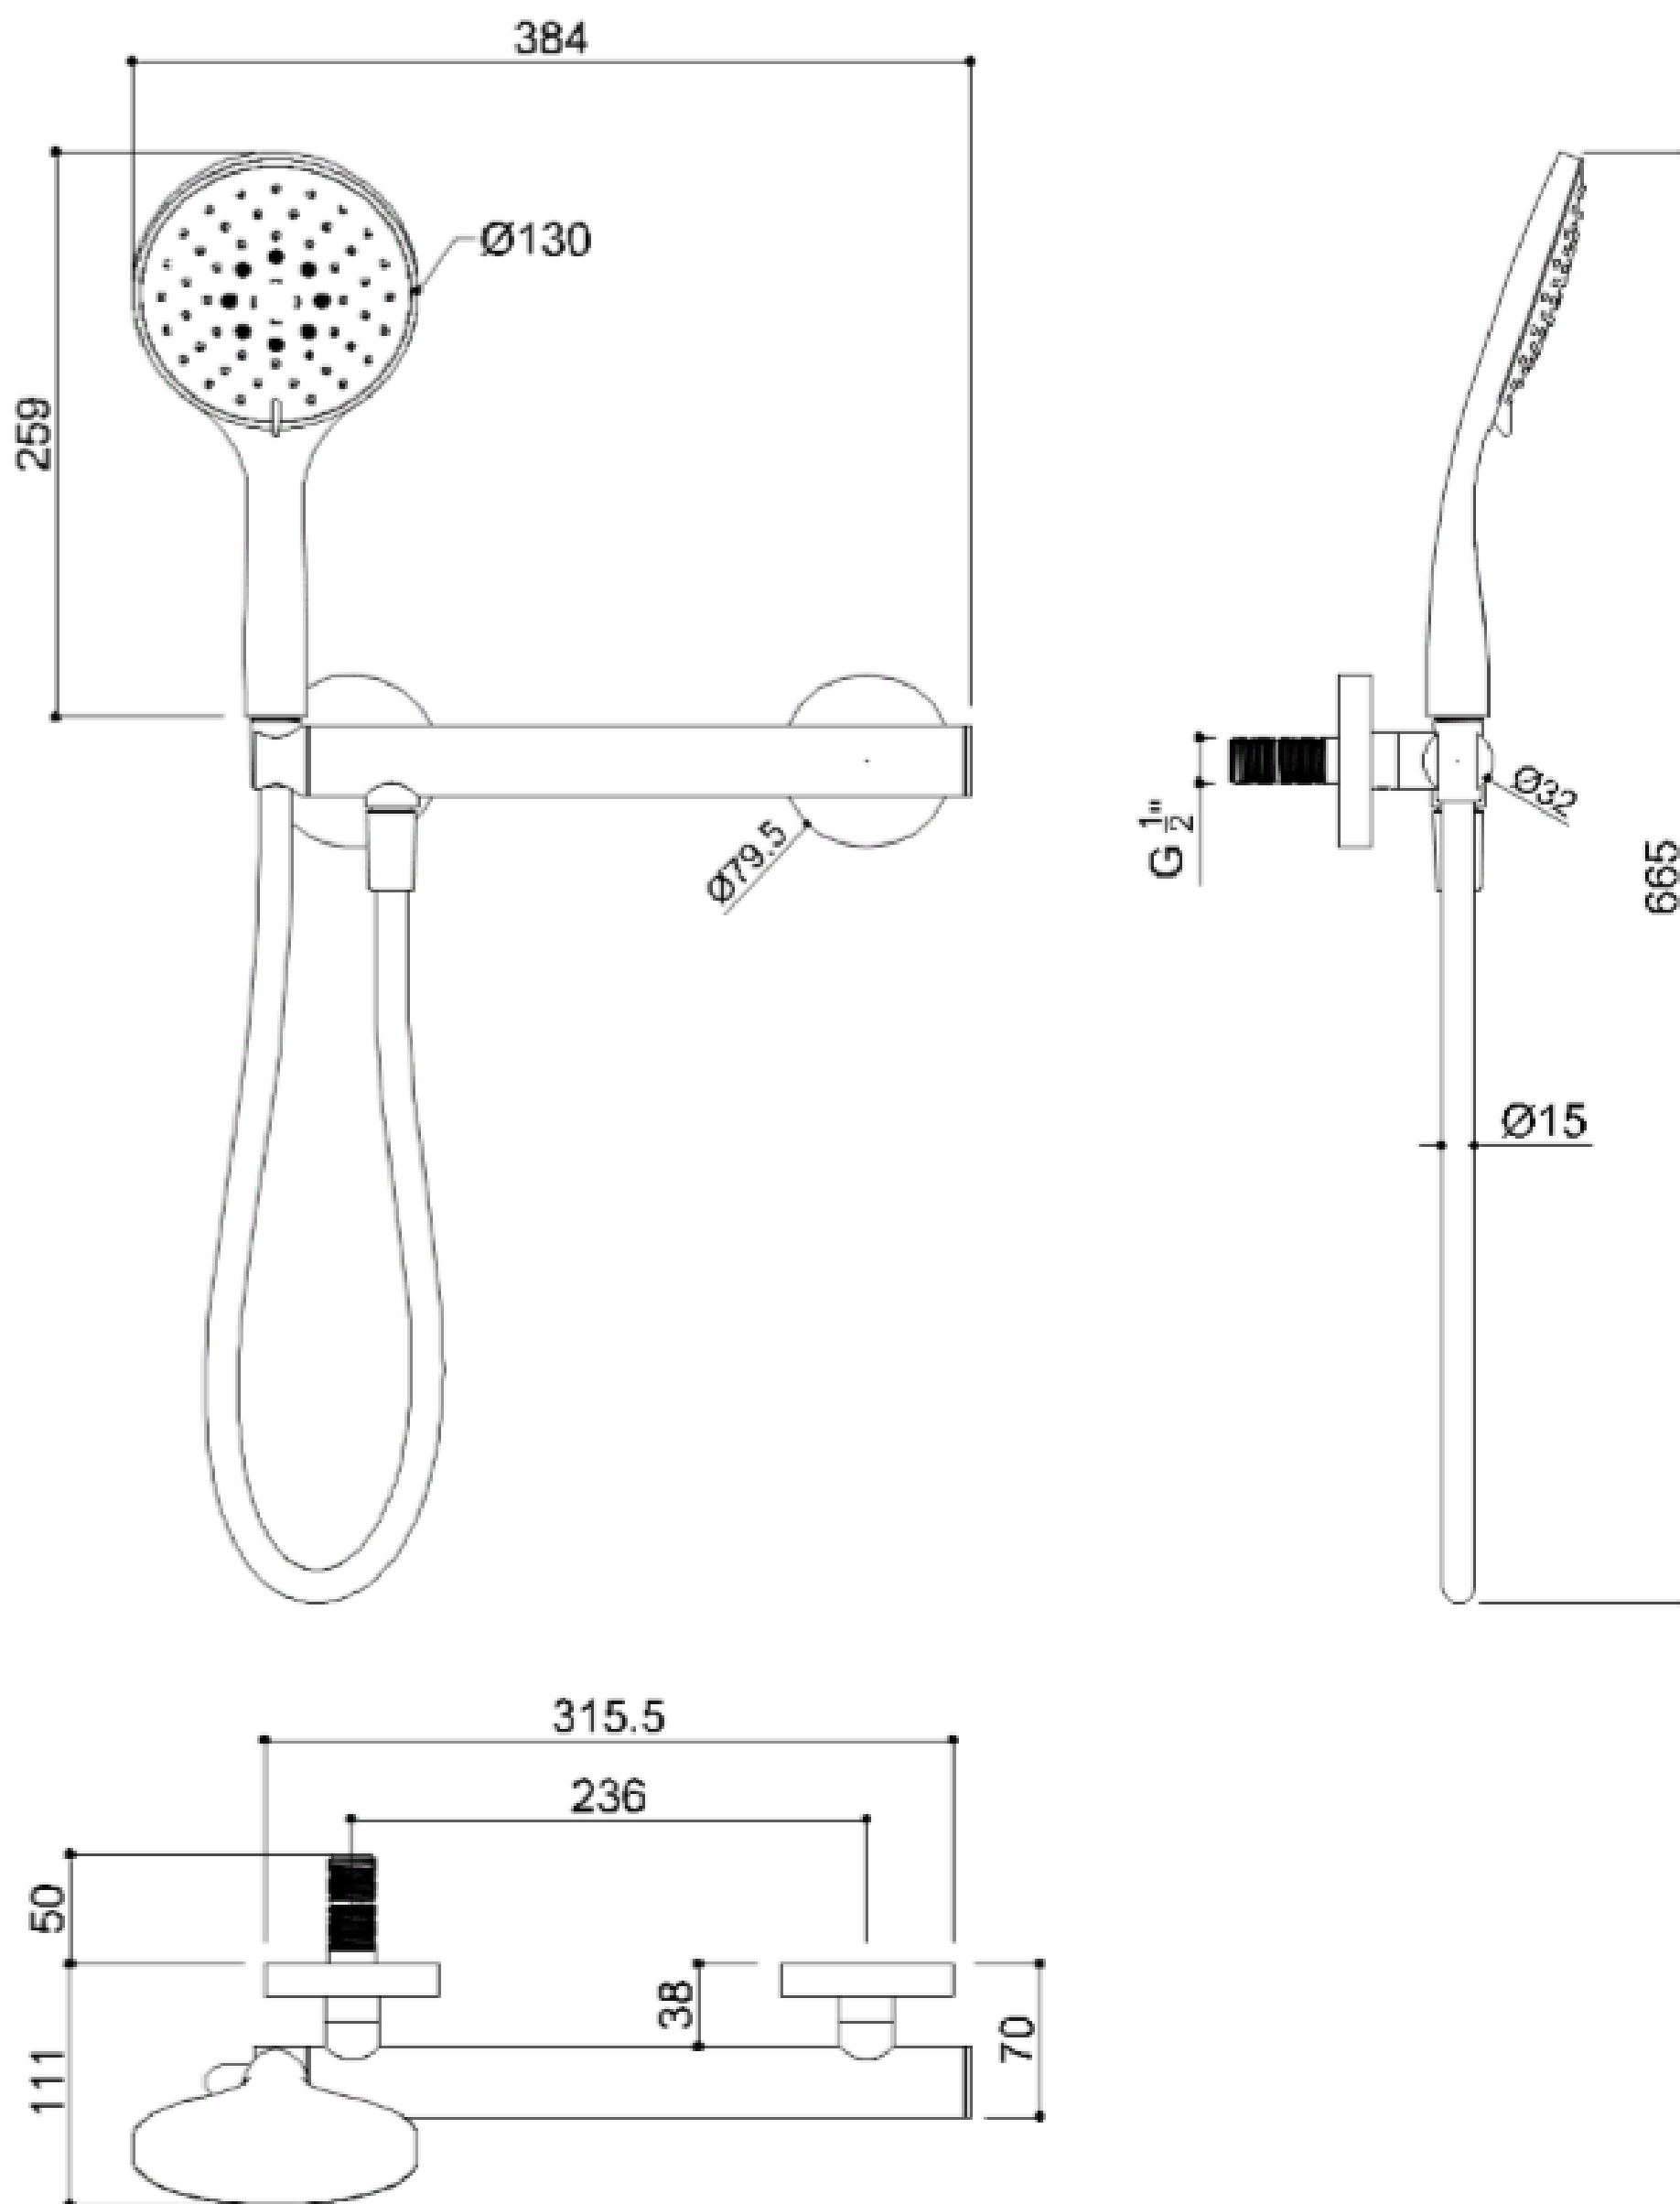

COLONNE DOUCHE SOLO SAFE

Poignée de sécurité droite avec sortie d'eau pour douchette. Fabriqué en acier inoxydable 304, Ø 32 mm. Complet avec douchette à 3 jets et crochet sur le côté gauche ou droit. La poignée à double paroi donne à la colonne une double fonction, disponible en version gauche et droite.

- Dimensions: AxBxC 384x111x665
- Disponible en: RVS satin N1
polished N2

COLONNE DOUCHE SOLO SAFE

LH

Artn°	AxBxC (mm)	A1	Poids	Charge
G18UGL03xx	384x70x670	236	2	150
G18UGR03xx	384x70x670	236	2	150

RH

COLONNE DOUCHE SOLO SAFE